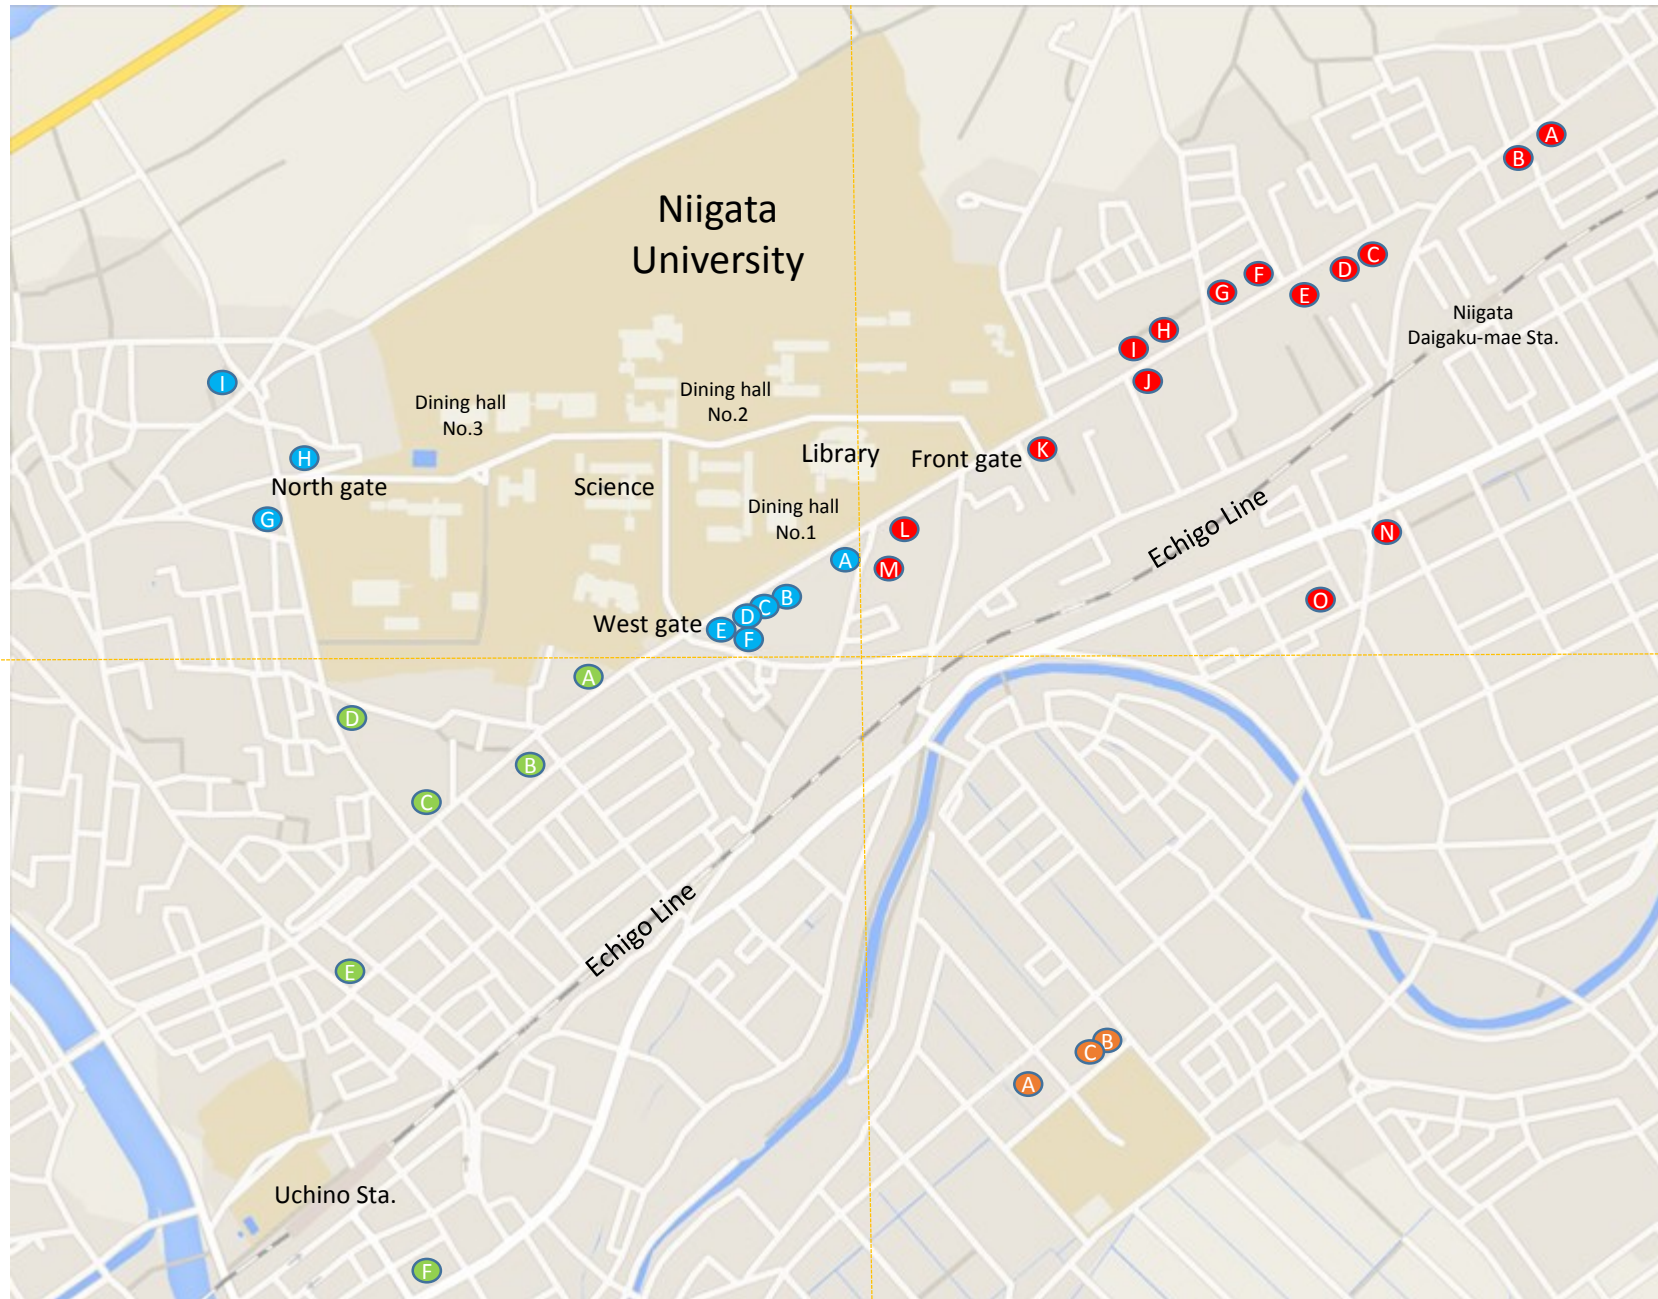

- A. Café West カフェウエスト <Cafe>
- B. Hatchingaki 八珍柿  
<Set meal · Japanese bar>
- C. Tantammenya 坦々麵屋  
(Daigaku-mae shop)  
<Chinese noodles>
- D. Lotus Café ロータスカフェ  
<Café bar>
- E. Gonzo 権倉  
<Set meal · Japanese bar>
- F. Miyama 美やま  
<Japanese restaurant / bar>
- G. Tempura Kosaka 天ぷら処 こさか  
<Tempura · Japanese bar>
- H. Champon チャンポン  
<Chinese restaurant>
- I. Umekomachi 美味小町  
<Set meal · Curry and rice>

- A. Choji 兆治  
<Set meal · Japanese bar>
- B. Hananoya 花のや  
<Set meal · Japanese bar>
- C. Gonzo Ramen ごん蔵ラーメン  
(Shindai-mae shop)  
<Chinese noodles>
- D. Harimaya はりま屋  
<Set meal · Japanese bar>
- E. Izakaya Enjoy 彩酒家えんじょい  
<Japanese bar>
- F. Boulanger Yoneyama  
ブーランジェヨネヤマ <Bakery>

- A. Ishida bokujo インダ牧場  
<Grilled meat · Japanese bar>
- B. Bincho ogiya 備長扇屋  
<Yakitori · Japanese bar>
- C. World buffet ワールドビュッフェ <Buffet>
- D. Raokanton 老広東 <Chinese restaurant>
- E. Irodori 彩  
<Japanese bar>
- F. Teppan izakaya Sora てっぱん居酒屋 そら  
<Japanese bar>
- G. Sukiya すき屋 (Niigata-daigaku-mae shop)  
<Gyu-don(Beef bowl)>
- H. Korakuen 幸楽苑 (Shindai-mae shop)  
<Chinese noodles>
- I. Okano ueno Panyasan Arrietty  
丘の上のパン屋さんアリエッティ <Bakery>
- J. Restaurant Daikichi お食事処 大吉  
<Japanese restaurant / bar>

- A. Uobei 魚べい (Shindori shop)  
<Sushi bar>
- B. Sampotei 三宝亭 (Shindori shop)  
<Chinese restaurant>
- C. CoCo Ichibanya CoCo 壱番屋  
(Niigata Shindori shop)  
<Curry and rice>