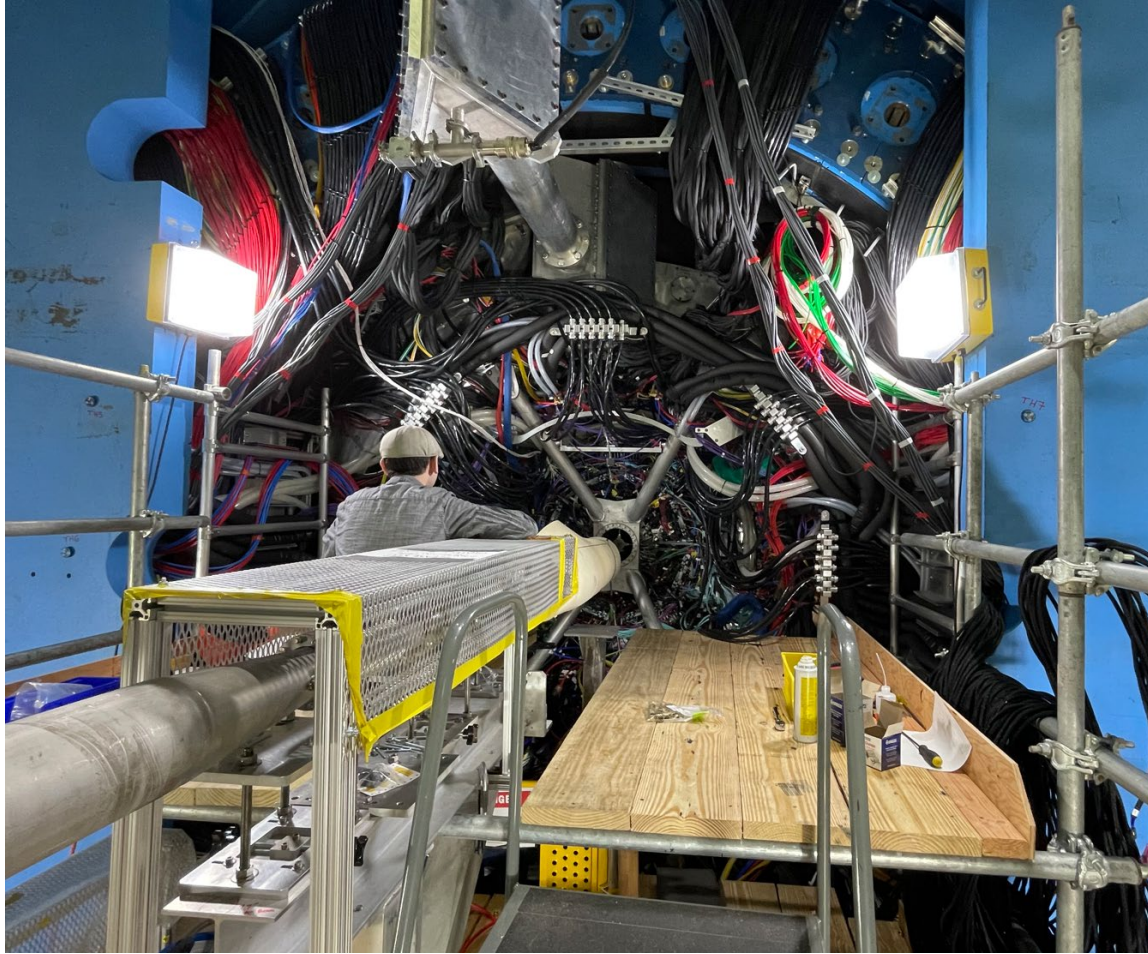

sPHENIX status

X-WING installed at South side

- South側の動作確認終了後、Northの作業中
- X-Wingのインストール中にSouth側のケーブルをはずされる事案発生→動作確認やりなおし。

昨日の様子(今日は夜中まで)

- LV制御GUIも活躍中。
 - ハードウェア作業の合間にGUIも機能強化 & デバッグ
- South側はほぼ完了 → 一部やり直し
- North側をテスト中

FVTX HDD in Silicon lab resurrected

- FVTX PCからHDDをとりはずし、INTT-FEM用PCにとりつけて、HDDの中身を確認することに成功
 - バックアップを取っているところ