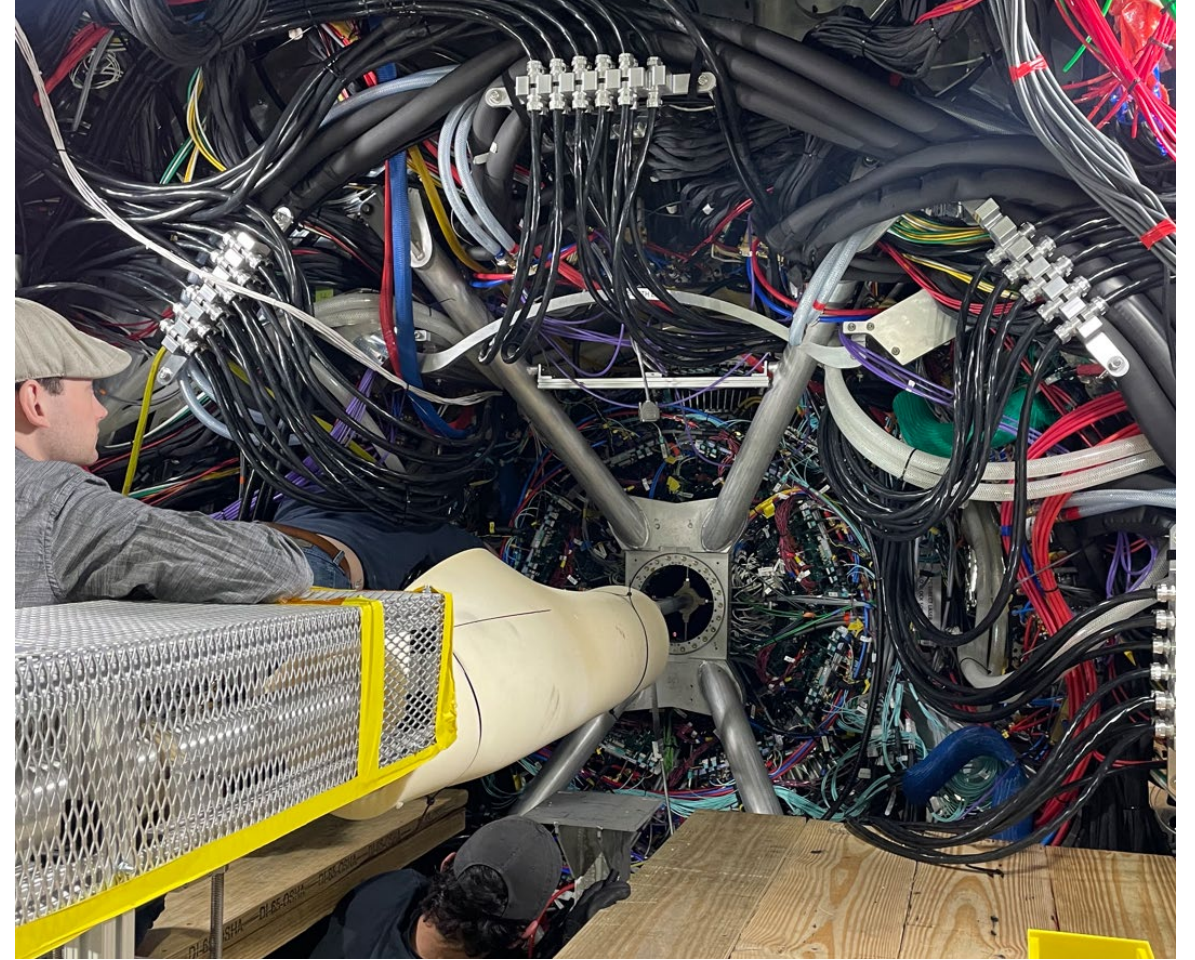

sPHENIX status

X-WING installed at South side

- South側の動作確認終了後、Northの作業中
- X-Wingのインストール中にSouth側のケーブルをはずされる事案発生→動作確認やりなおし。

昨日の様子(今日は夜中まで)

- LV制御GUIも活躍中。
 - ハードウェア作業の合間にGUIも機能強化 & デバッグ
- South側はほぼ完了 → 一部やり直し
- North側をテスト中

FVTX HDD in Silicon lab resurrected

- FVTX PCからHDDをとりはずし、INTT-FEM用PCにとりつけて、HDDの中身を確認することに成功
 - バックアップを取っているところ