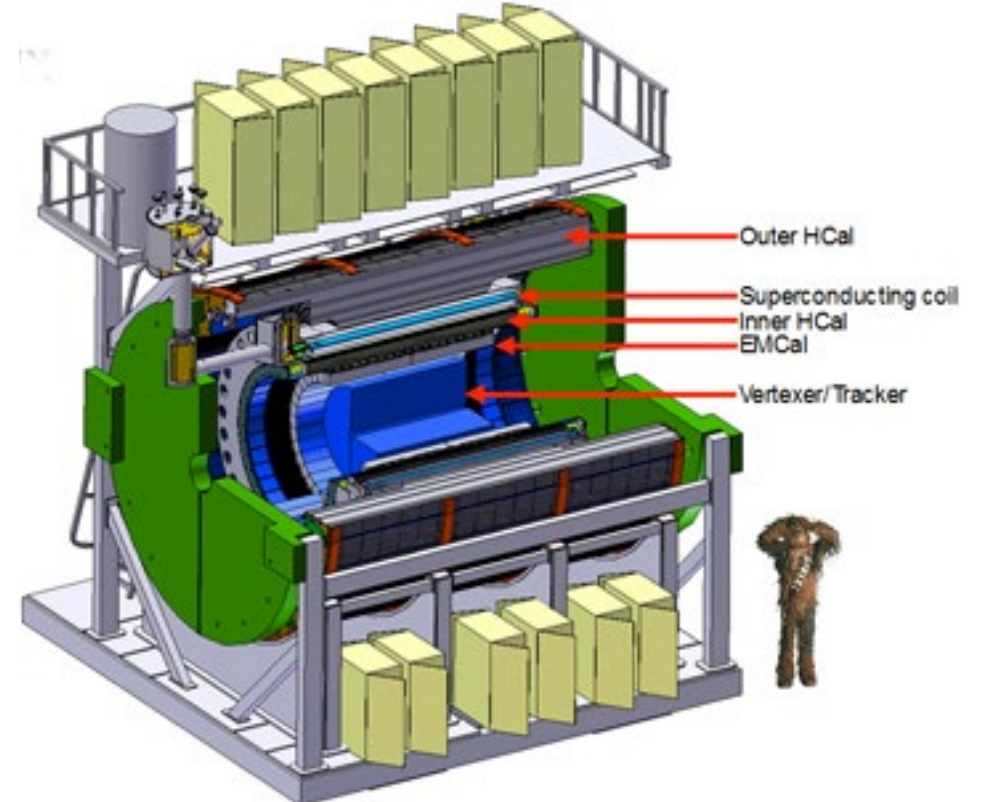

sPHENIX status

X-WING installed at South side

- South側の動作確認終了後、Northの作業中
- X-Wingのインストール中にSouth側のケーブルをはずされる事案発生→動作確認やりなおし。

昨日の様子(今日は夜中まで)

- LV制御GUIも活躍中。
 - ハードウェア作業の合間にGUIも機能強化 & デバッグ
- South側はほぼ完了 → 一部やり直し
- North側をテスト中

FVTX HDD in Silicon lab resurrected

- FVTX PCからHDDをとりはずし、INTT-FEM用PCにとりつけて、HDDの中身を確認することに成功
 - バックアップを取っているところ