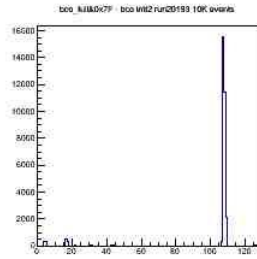

Run21537

Run21537BCOfull-BCOvsFelix

今後すること

- 以下のBCOfull-BCOのプロットをミランの自動解析スクリプトに入れてもらう。同時に8 Felix分を解析できるようにしてもらう。

BackUp

Run20191

Run20191BCOFull-BCOvsFelix

Run20193