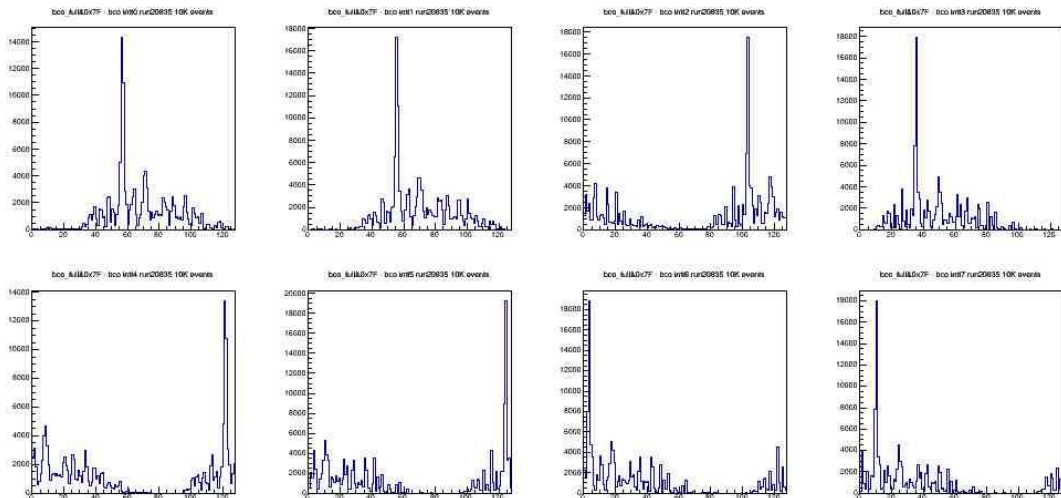

進捗報告

(BCOfull-BCO)

20230719

INTTJPMT

加納麻衣

全FelixがTime inしているがBCOFULL-BCOのピーク的位置が異なる問題があった →7/14にピークが揃うようになった。(Run21398~)

Run # 21506(global mode)

Run # 21386 (global)

BCO synchronization by Jaein 7/14

- BCOFull-BCOvsFelixの2次元ヒストグラムを作り、ピーク的位置が揃う前と、揃うようになってからのどちらのRunも調べた。

Run20835 7/7

Run20835BCOFull-BCOvsFelix

Run20841 7/7

Run20841BCOFull-BCOvsFelix

7/14以前でもLocal modeで
ピークが揃うときがあった