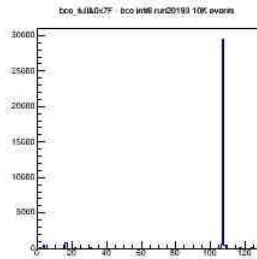

Run21527

Run21527BCOFull-BCOvsFelix

Run21528

Run21528BCOFull-BCOvsFelix

Run21533

Run21533BCOFull-BCOvsFelix

Run21535

Run21535BCOFull-BCOvsFelix

Run21537

Run21537BCOfull-BCOvsFelix

今後すること

- 以下のBCOfull-BCOのプロットをミランの自動解析スクリプトに入れてもらう。同時に8 Felix分を解析できるようにしてもらう。

BackUp

Run20191

Run20191BCOFull-BCOvsFelix

Run20193