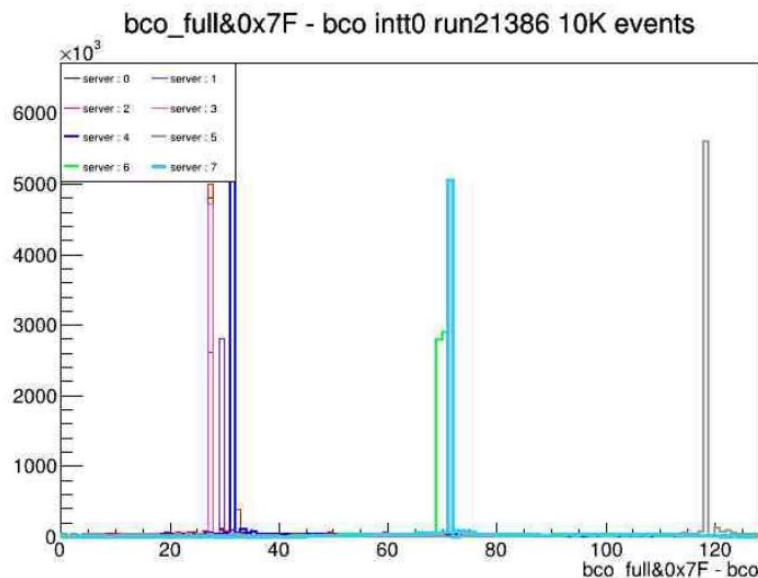

進捗報告

(BCOfull-BCO)

20230719

INTTJPMT

加納麻衣

全FelixがTime inしているがBCOFULL-BCOのピーク的位置が異なる問題があった →7/14にピークが揃うようになった。(Run21398~)

Run # 21506(global mode)

Run # 21386 (global)

BCO synchronization by Jaein 7/14

- BCOFull-BCOvsFelixの2次元ヒストグラムを作り、ピーク的位置が揃う前と、揃うようになってからのどちらのRunも調べた。

Run20835 7/7

Run20835BCOFull-BCOvsFelix

Run20841 7/7

Run20841BCOFull-BCOvsFelix

7/14以前でもLocal modeで
ピークが揃うときがあった