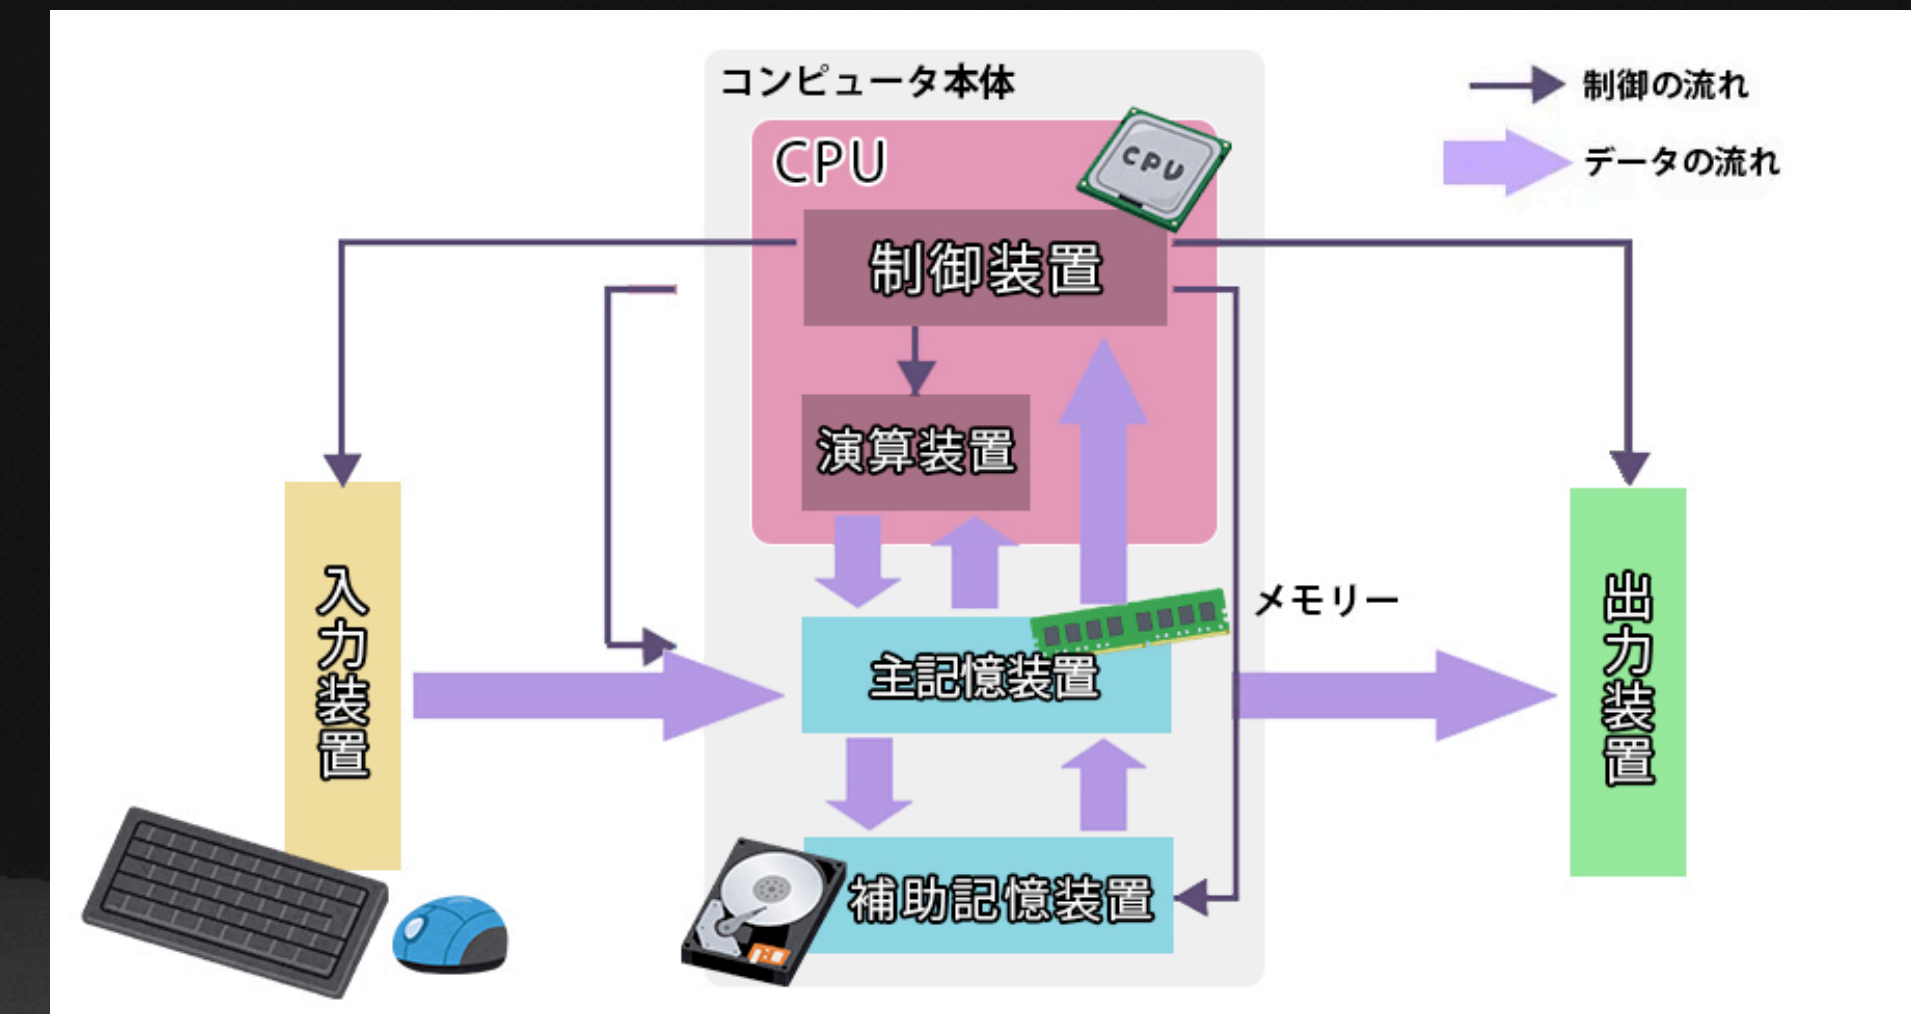

予備知識

PCの構成要素

PCの構成要素

- CPU (Central Processing Unit, 中央演算装置)
 - データを読み出したり、各部署へ指示を出す
 - [ムーアの法則](#)とか[原子炉並みの発熱](#)とか、面白い話がある
- メモリ
 - データやプログラムを一時的に記憶しておく場所
 - メモリとストレージはよく混同されるので注意
- ストレージ
 - データを記憶しておく場所
 - HDD (Hard Disc Drive) は磁気ディスクを使用し安価だが物理的な衝撃に弱い
 - SSD (Solid State Drive) は半導体メモリを使用し、高価だが高速で衝撃に強い

PCのスペック：自分のPCを確認してみよう

- CPU
- メモリ
- HDD, SSD

PCのスペック：自分のPCを確認してみよう

- CPU
- メモリ
- HDD, SSD

例1：糠塚デスクトップ (Mac)

詳細

例2：Windows 11

PCのスペック：BNL SDCC

概要 GUI(Graphical User Interface)とは、**コンピュータ**の表示・操作体系(**ユーザーインターフェース**)の分類の一つで、**情報**の提示に画像や図形を多用し、基礎的な操作の大半を**マウス**や**タッチスクリーン**などによる画面上の位置の指示により行うことができるもの。

by guaxipo from pixabay

引用

CUI と GUI

トップ > OS

読み方:シーユーアイ

引用

トップ > ソフトウェア > ユーザーインターフェース

読み方:グーイ/ジーユーアイ

高校情報

ITパスポート

基本情報技術者

GUI【Graphical User Interface】グラフィカルユーザーインターフェース

概要 GUI(Graphical User Interface)とは、コンピュータの表示・操作体系(ユーザーインターフェース)の分類の一つで、情報の提示に画像や図形を多用し、基礎的な操作の大半をマウスやタッチスクリーンなどによる画面上の位置の指示により行うことができるもの。