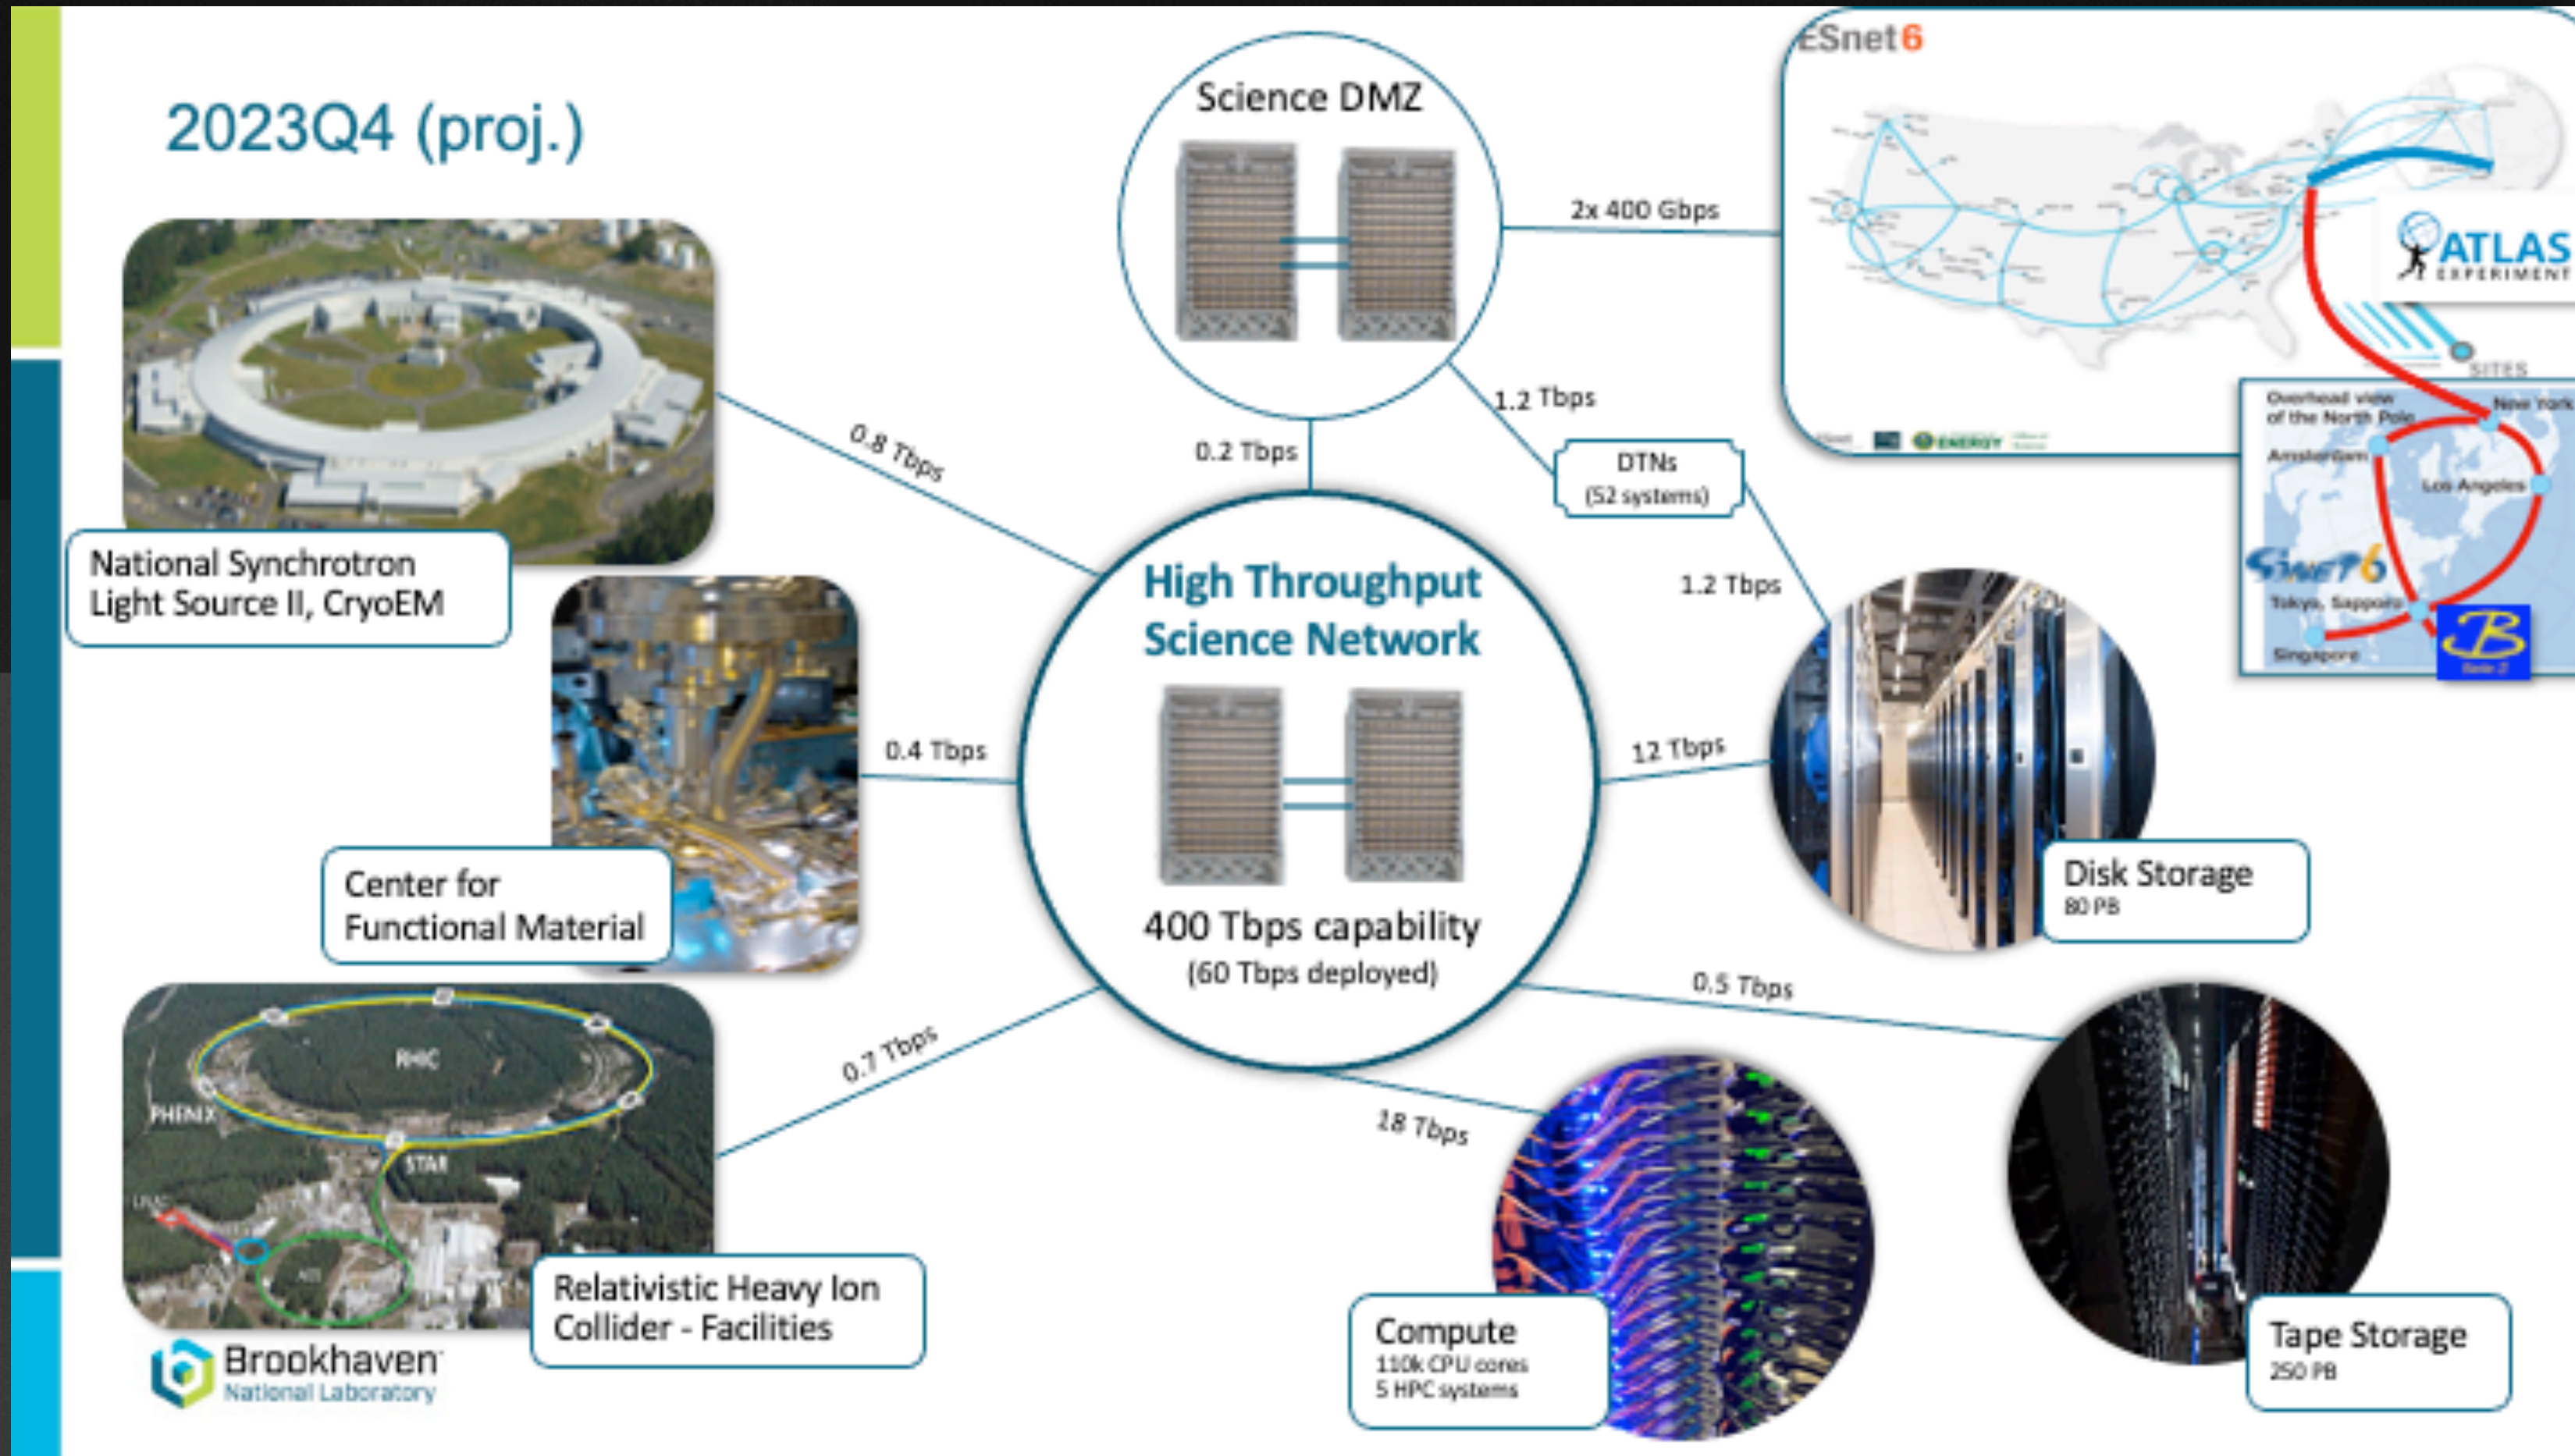

- CPU: 110k 個
- 保存用ディスク：80 PB
- 保存用テープ：250 PB

PCのスペック：これは役に立つ

パソコンのスペックの意味がわかる
パソコンをカスタマイズして買うとき、意味が一応わかる

NEW

GZ3600Z890

DDR5メモリアップグレードキャンペーン実施中！

【Intel Z890チップセット搭載】
Intel Core Ultraシリーズ/DDR5メモリ搭載ミドルタワーモデル