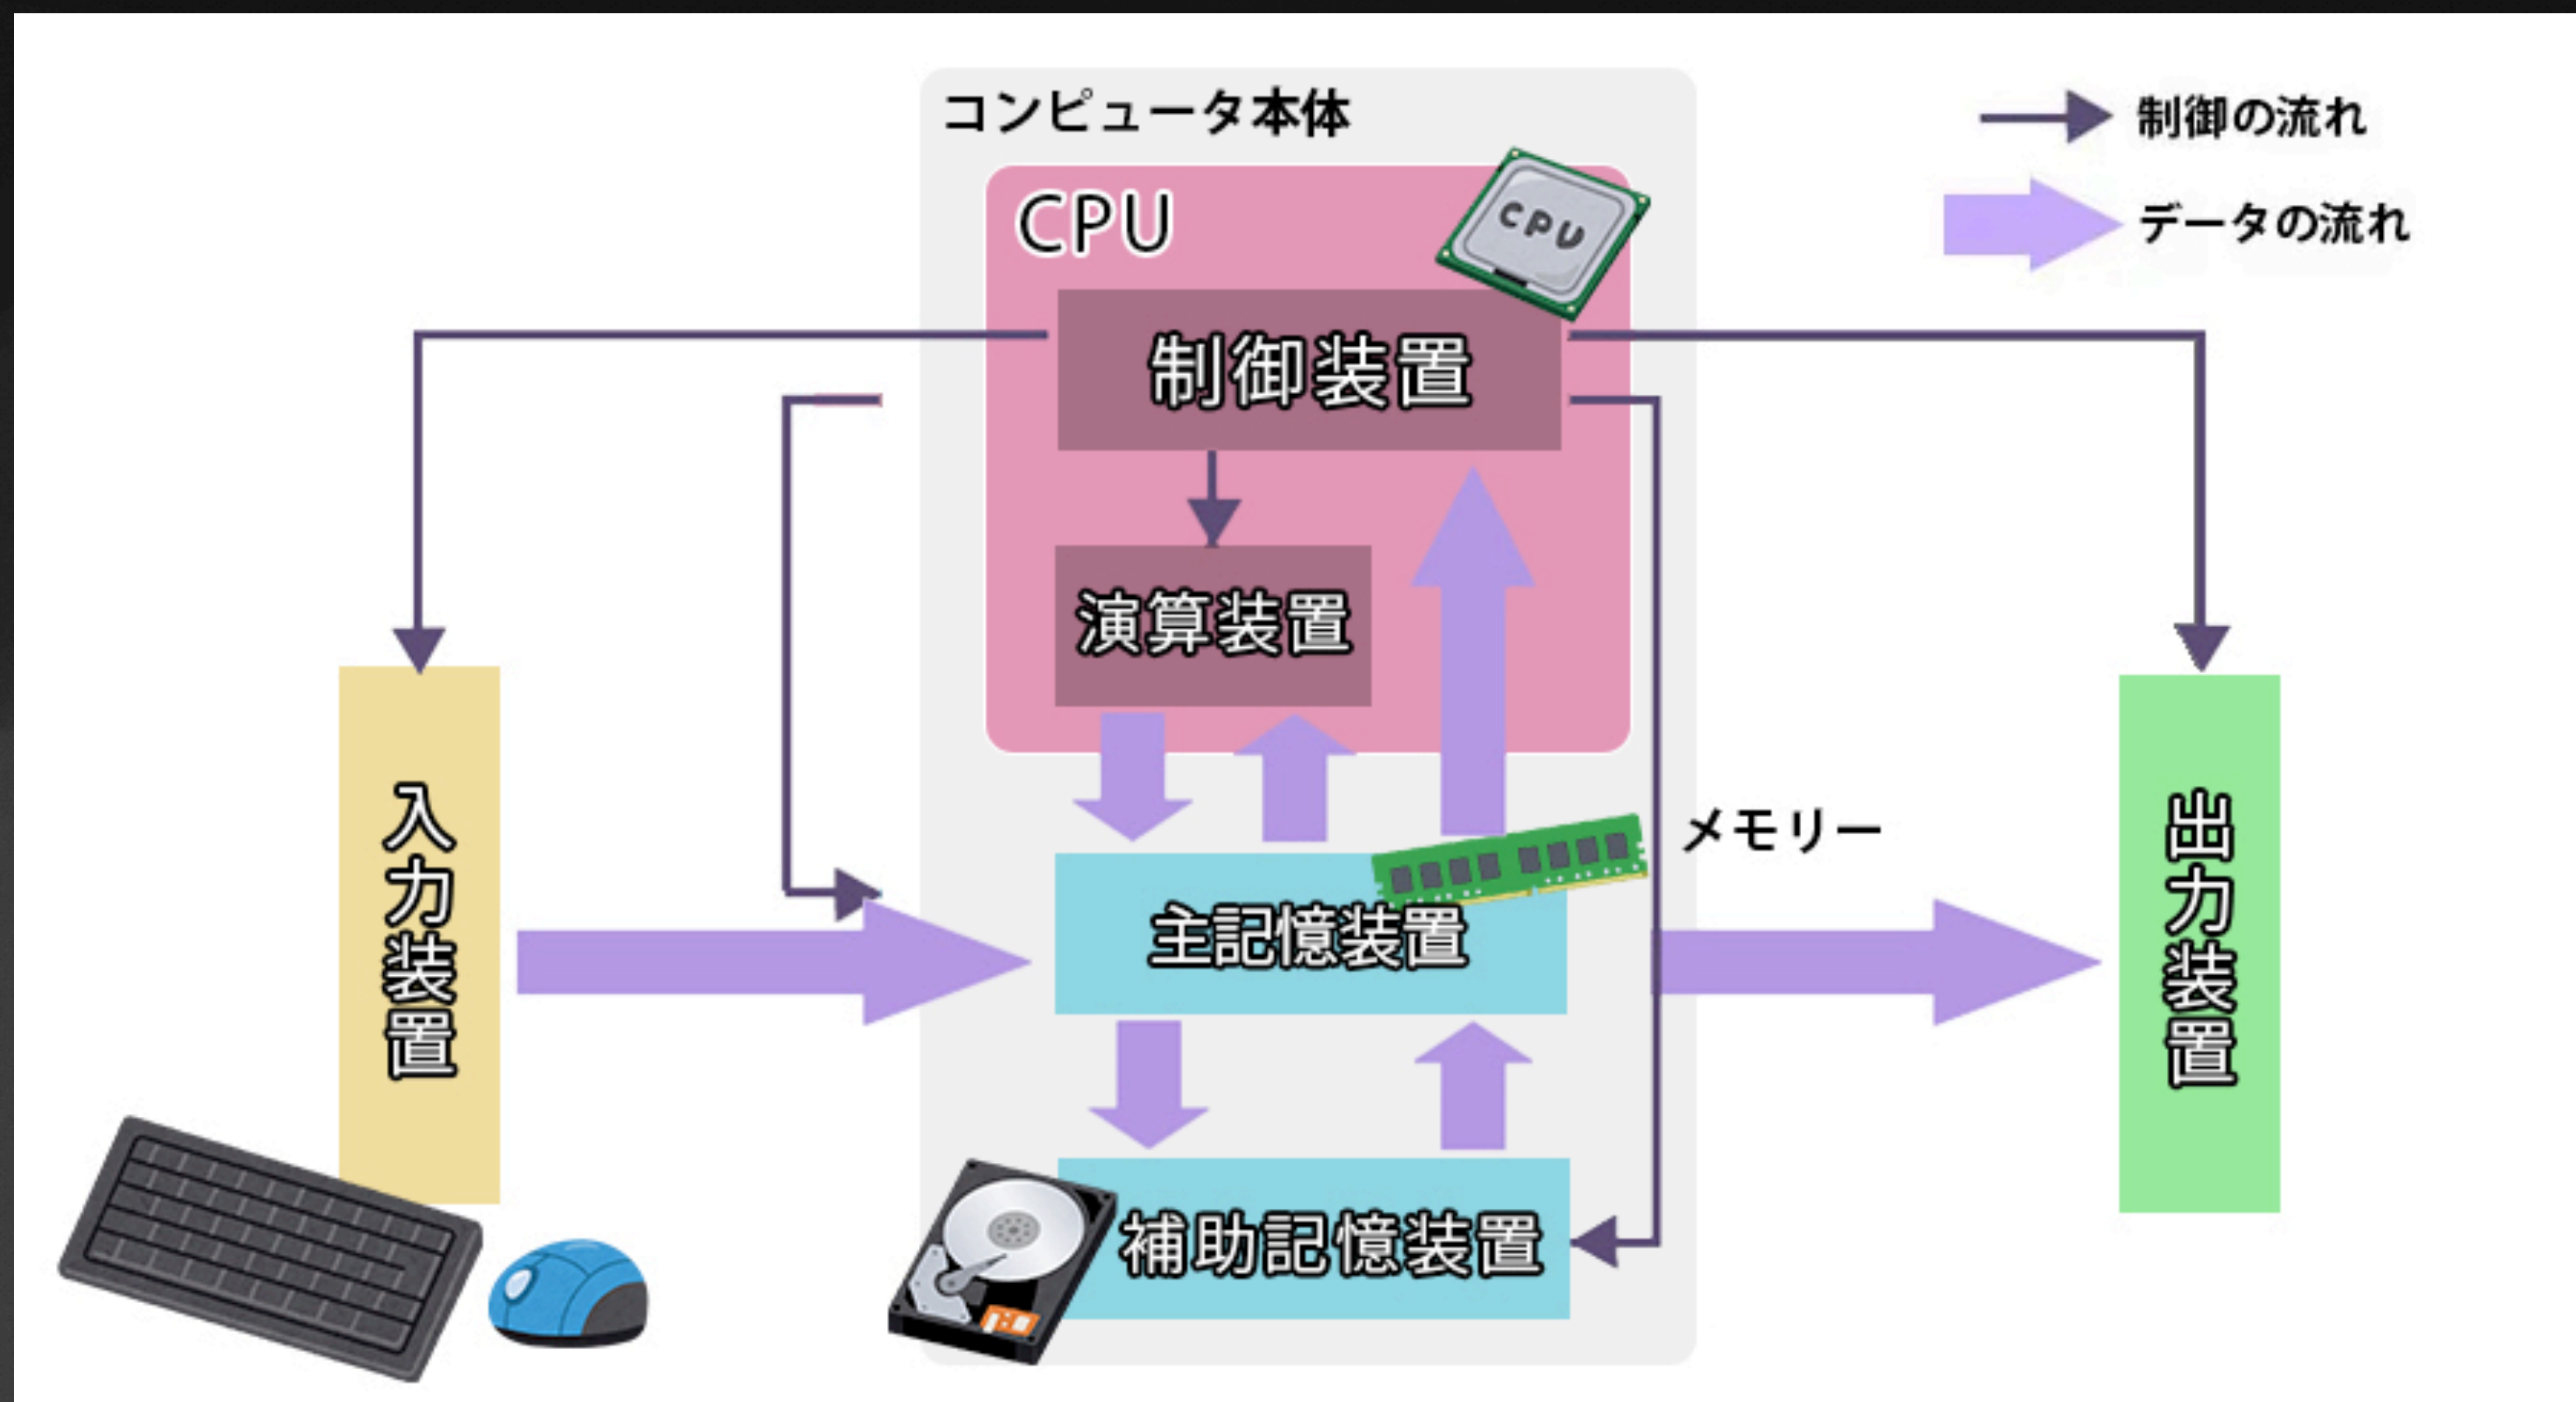

予備知識

PCの構成要素

PCの構成要素

- CPU (Central Processing Unit, 中央演算装置)
 - データを読み出したり、各部署へ指示を出す
 - [ムーアの法則](#)とか[原子炉並みの発熱](#)とか、面白い話がある
- メモリ
 - データやプログラムを一時的に記憶しておく場所
 - メモリとストレージはよく混同されるので注意
- ストレージ
 - データを記憶しておく場所
 - HDD (Hard Disc Drive) は磁気ディスクを使用し安価だが物理的な衝撃に弱い
 - SSD (Solid State Drive) は半導体メモリを使用し、高価だが高速で衝撃に強い

PCのスペック：自分のPCを確認してみよう

- CPU
- メモリ
- HDD, SSD

PCのスペック：自分のPCを確認してみよう

- CPU
- メモリ
- HDD, SSD

例1：糠塚デスクトップ (Mac)

詳細

例2：Windows 11

PCのスペック：BNL SDCC

- CPU: 110k 個
- 保存用ディスク：80 PB
- 保存用テープ：250 PB

PCのスペック：これは役に立つ

パソコンのスペックの意味がわかる
パソコンをカスタマイズして買うとき、意味が一応わかる

NEW

GZ3600Z890

DDR5メモリアップグレードキャンペーン実施中！

【Intel Z890チップセット搭載】
Intel Core Ultraシリーズ/DDR5メモリ搭載ミドルタワーモデル